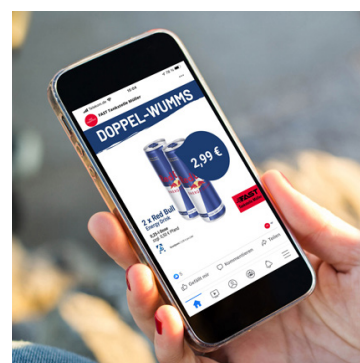

> Upload zu **advantago**