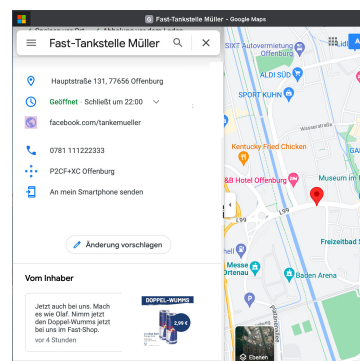

> Upload zu **advantago**