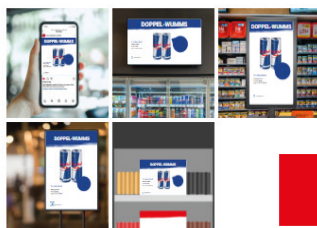

DOPPEL-WUMMS RED BULL

2,99

Ihr Logo hochladen Logoplugend in .png oder .jpg

Wählen Sie eine Farbe

16:9
Bildvorlagen

Wählen Sie Ihr Downloadformat aus

- ✓ Für Ihre **Social Media** Kanäle
- ✓ Für Ihre **Digital Signage Monitore**
- ✓ Für Ihre **Print Aufsteller**
- ✓ Für Ihre **weiteren Werbesysteme**

> Upload zu